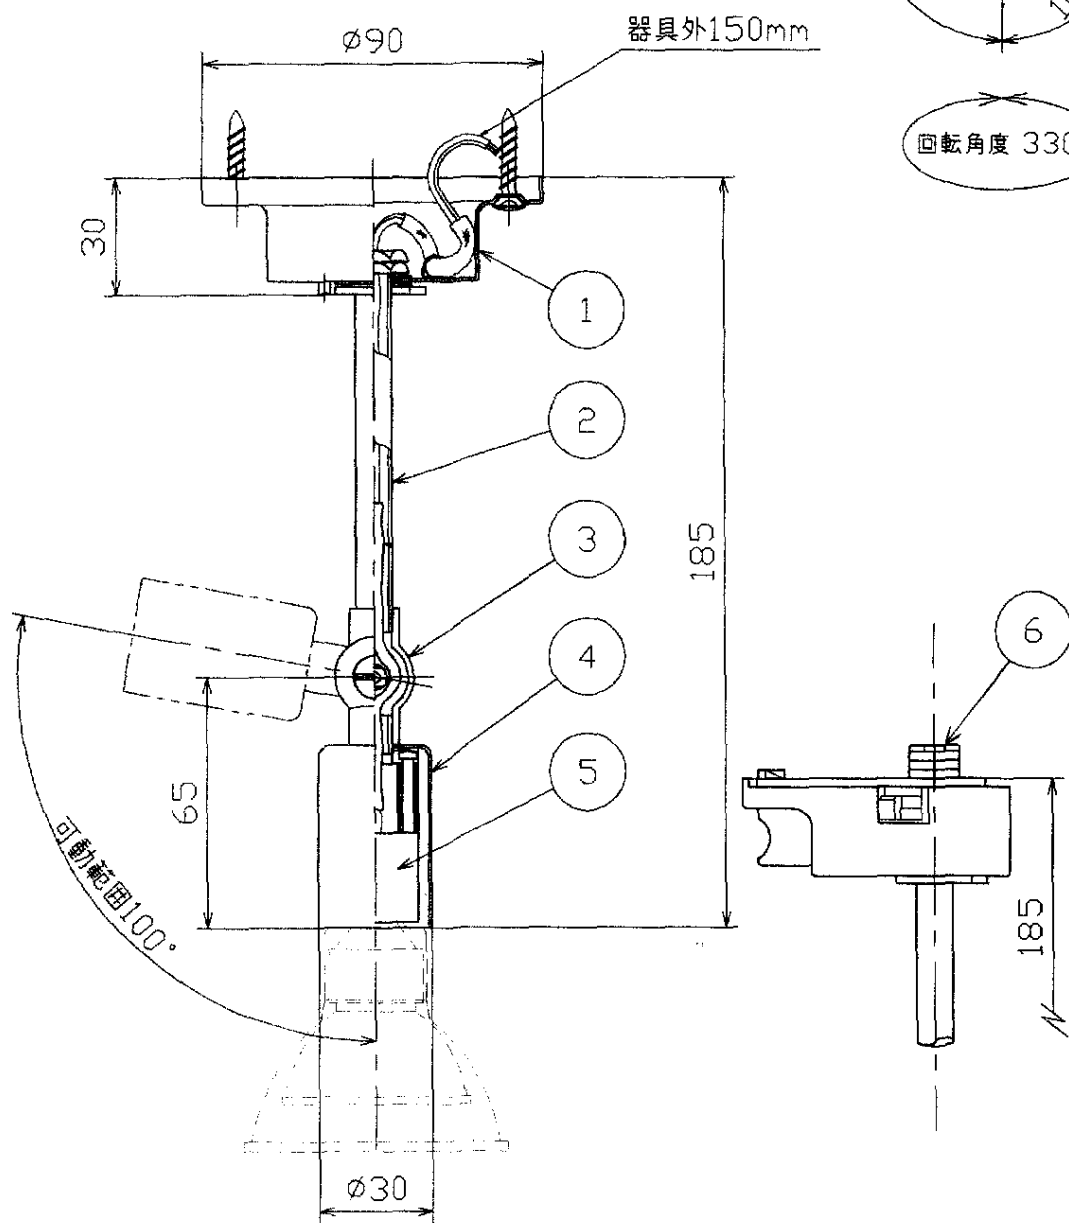

可動範囲

⑤

・安全のため、ご使用前に必ず取扱説明書をお読み下さい。

7					・近接照射限度0.5m  特記事項	尺度 1/2 重量 0.2 kg 検印	品番 ML3237 電球 クーロート110ワット球 65W リコー110ワット球 85W (別)	印	
6	プラグ	樹脂	1	木口ト					
5	ソケット	スチール	1	E-11					
4	カバー	鋼板	1	木口塗装仕上 20-φ×φ仕上					
3	自在器	黄銅	1	木口塗装仕上 20-φ×φ仕上					
2	パイプ	鋼管	1	木口塗装仕上 20-φ×φ仕上					
1	フッソ	鋼板	1	木口塗装仕上 20-φ×φ仕上					
部番	部品名	材質	数	備考	作成日	2005.11.14			