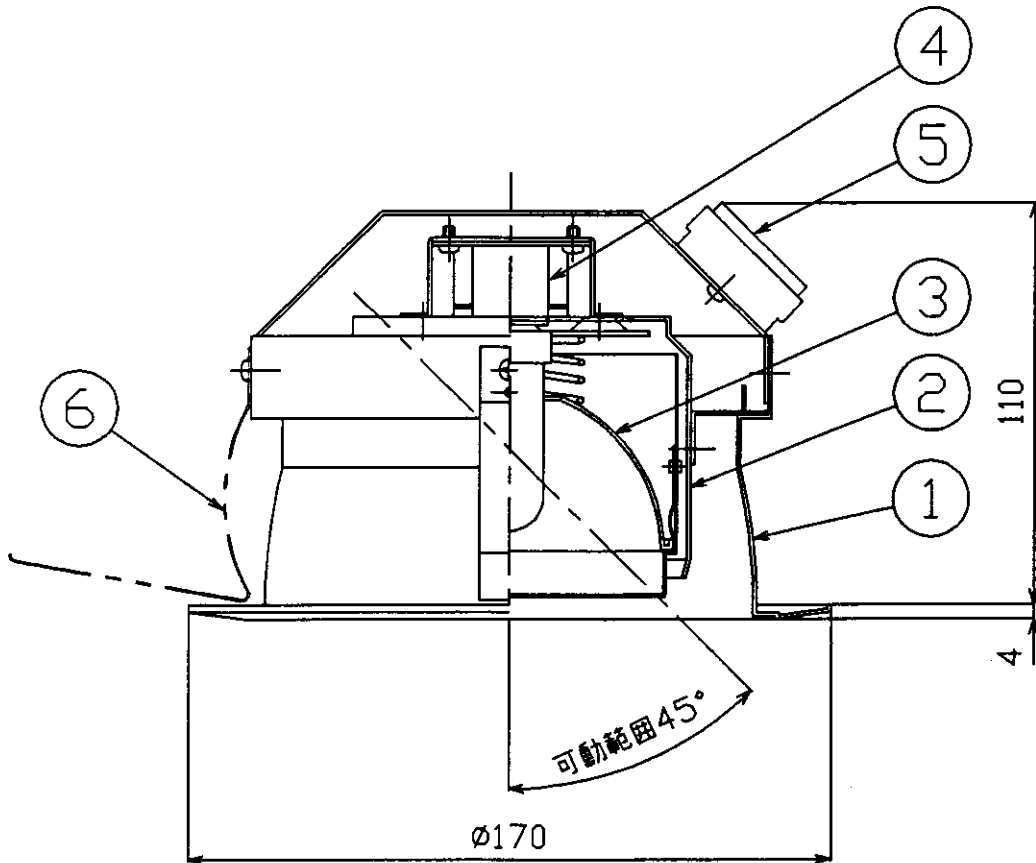

埋込穴寸法

•安全のため、ご使用前に必ず取扱説明書をお読み下さい。

7					散光タイプ 天井材ノ厚ミハ5-15mm マデ取付可能。 特記事項	尺度	1 / 2	品番	MD2709		
6	取付バネ	スチール	2	脱脂		重量	kg	電球	ソールハロゲン球 E11 85W (付)		
5	端子台	ポリ樹脂	1	速結式		検印		印		印	
4	ソケット	スチール	1	E-11			印		印		
3	反射板	アルミ	1	電解研磨		作成日	950527		maxRAY A Harmony of Light and Space		
2	セード	鋼板	1	ホワイト塗装							
1	本体	アルミ	1	ホワイト塗装 / 電解研磨							
部番	部品名	材質	数	備考							